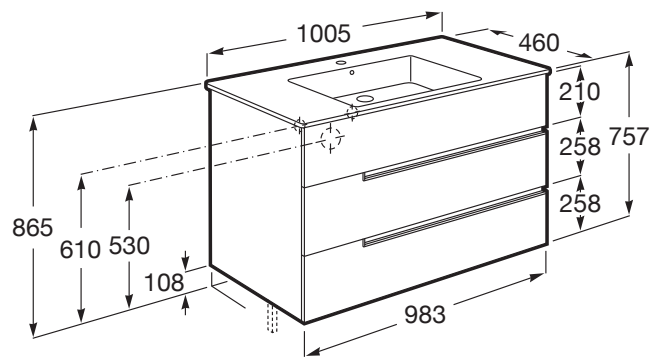

CARACTERÍSTICAS

Unik - Conjunto de mueble base de tres cajones y lavabo. No incluye grifería.

Lavabo / Agujeros para grifería: 1 Agujero en el centro

Material / Lavabo: Porcelana

Material / Mueble base: Tablero de partículas

Medidas / Lavabo y mueble / Altura (mm): 755

Medidas / Lavabo y mueble / Anchura (mm): 460

Medidas / Lavabo y mueble / Longitud (mm): 1005

Mueble base / Combinación de puertas y cajones: 3 Cajones

Mueble base / Estructura: Cajones

Mueble base / Separadores internos

Mueble base / Sistema de apertura y cierre: Cajones con cierre amortiguado

Tipo de instalación: Suspendido

VICTORIA-N

Unik - mueble base de tres cajones y lavabo

MEDIDAS

Longitud	1005 mm
Anchura	460 mm
Altura	757 mm

COLORES Y ACABADOS

PVPR (IVA INCLUIDO)

675,18 €

DIBUJOS TÉCNICOS